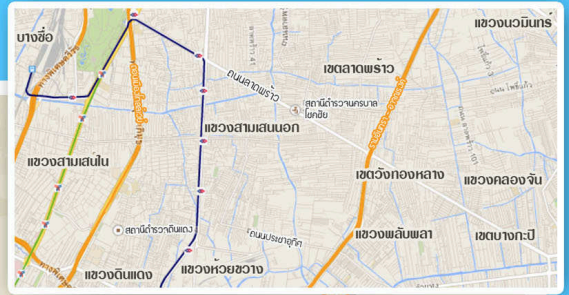

พิกัด 13.794391, 100.594899